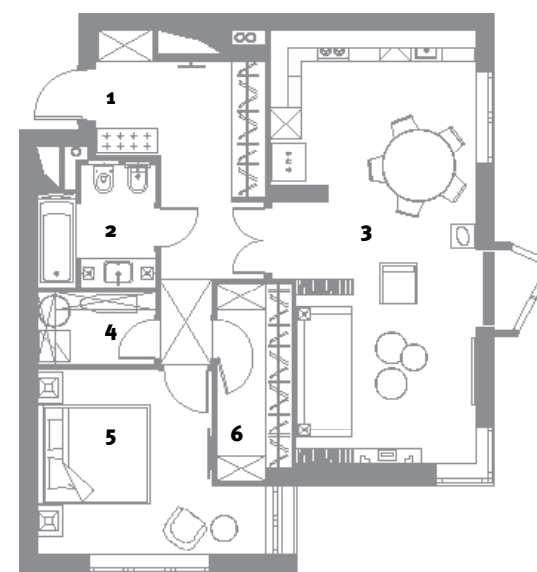

На плане:

1. Прихожая.
2. Ванная комната.
3. Гостиная-кухня.
4. Постирочная.
5. Спальня.
6. Гардеробная.

От проекта до реализации – 6 месяцев.